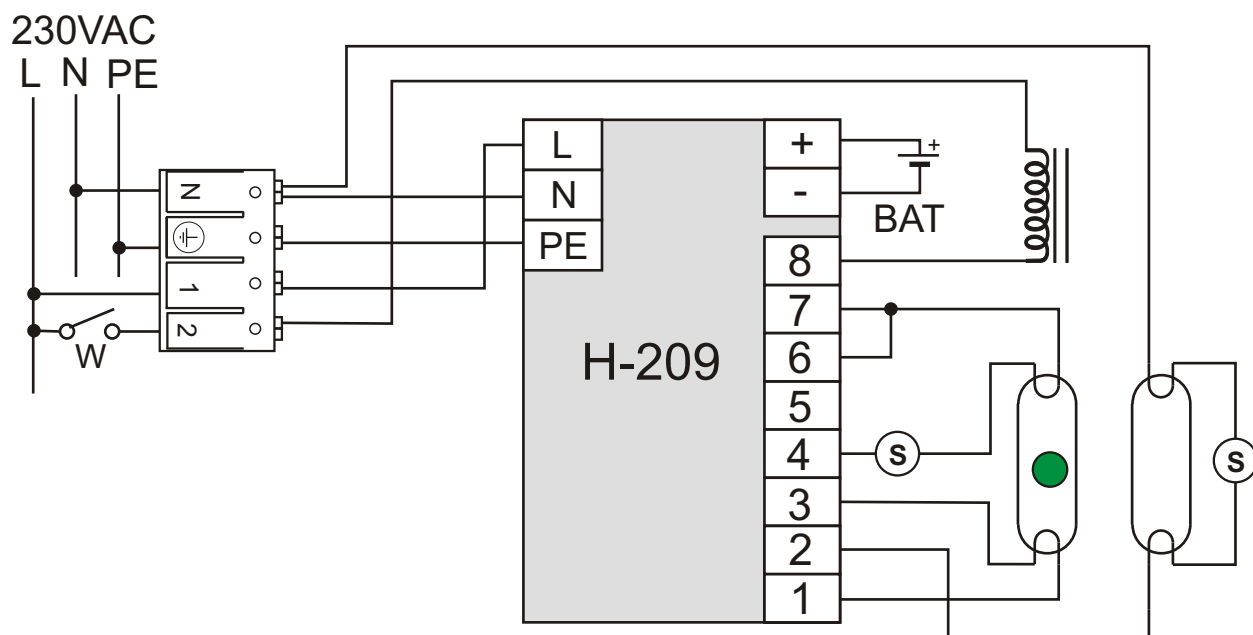

Statecznik: konfiguracja S-02

UWAGI:

1. Zaleca się, aby przewody prowadzone do wyprowadzeń tego samego żarnika świetlówki miały podobne długości. Długość przewodów świetlówek minimalizować.

Nazwa

Statecznik S-02 w połączeniu z H-209