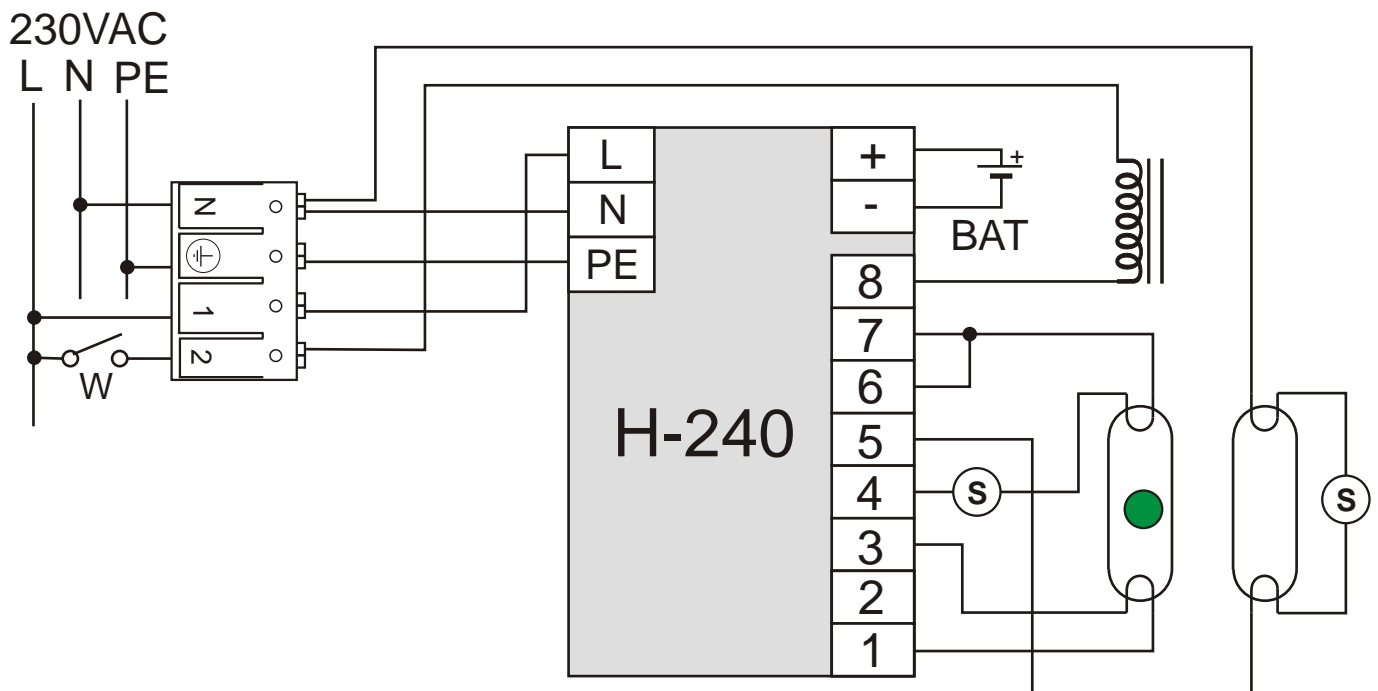

konfiguracja statecznika S-02

wielówka oznaczona zielon kropk pracuje w trybie podstawowym (tj. przy zasilaniu z sieci) oraz w trybie awaryjnym (przy zasilaniu z baterii).

Nazwa

Statecznik S-02 w połączeniu z H-240