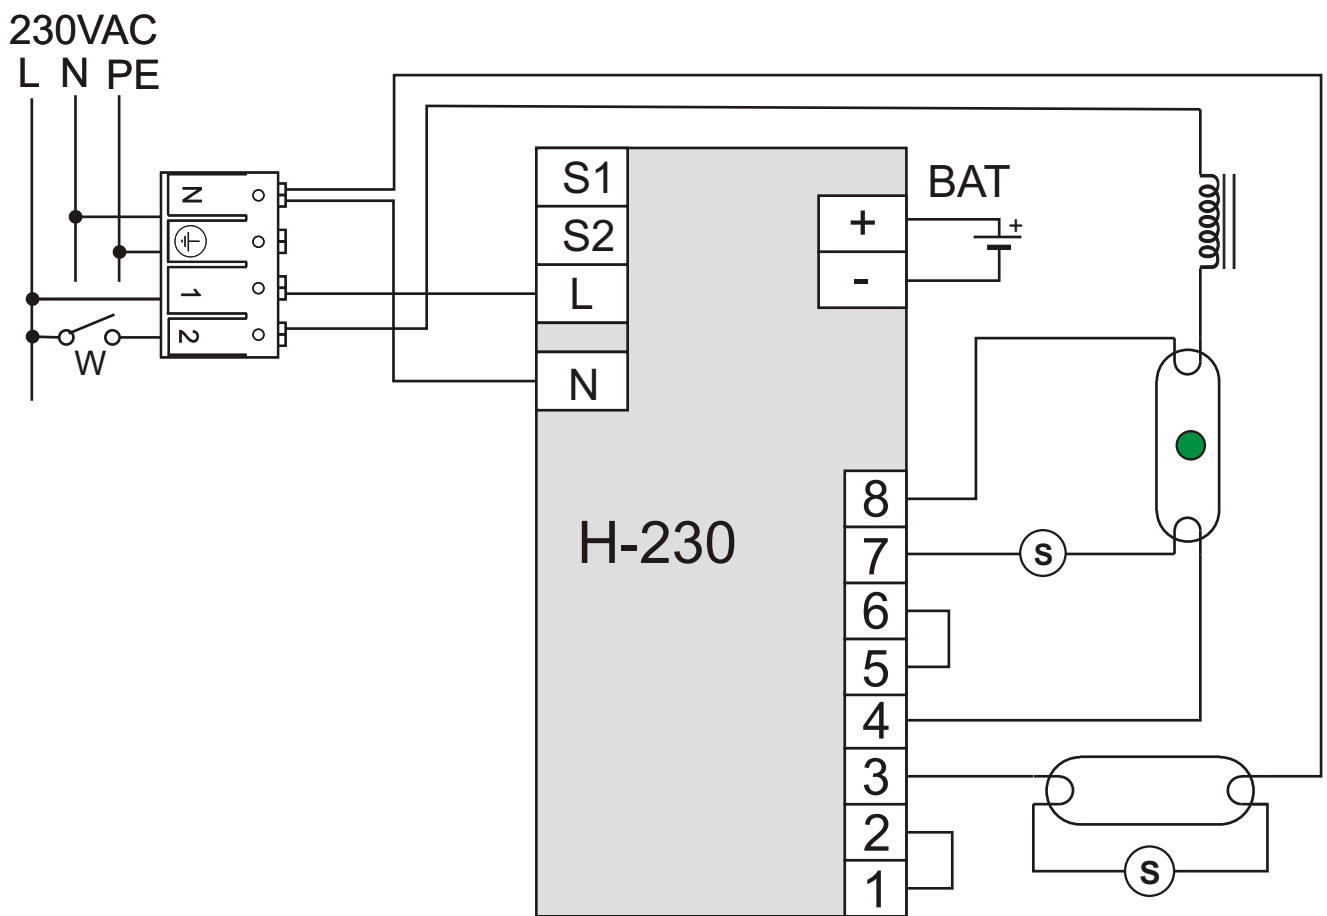

konfiguracja statecznika S-02

Światłówka oznaczona zieloną kropką pracuje w trybie podstawowym (tj. przy zasilaniu z sieci) oraz w trybie awaryjnym (przy zasilaniu z baterii).

Nazwa

Statecznik S-02 w połączeniu z