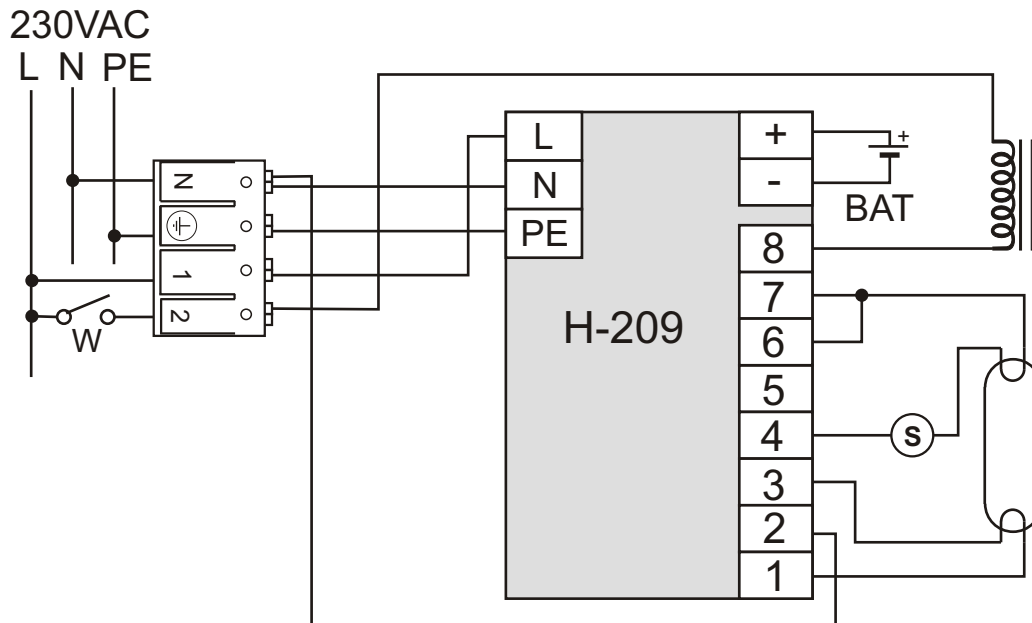

Statecznik: konfiguracja S-01

UWAGI:

1. Zaleca się, aby przewody prowadzone do wyprowadzeń tego samego żarnika świetlówki miały podobne długości. Długość przewodów świetlówek minimalizować.

Nazwa

Statecznik S-01 w połączeniu z H-209