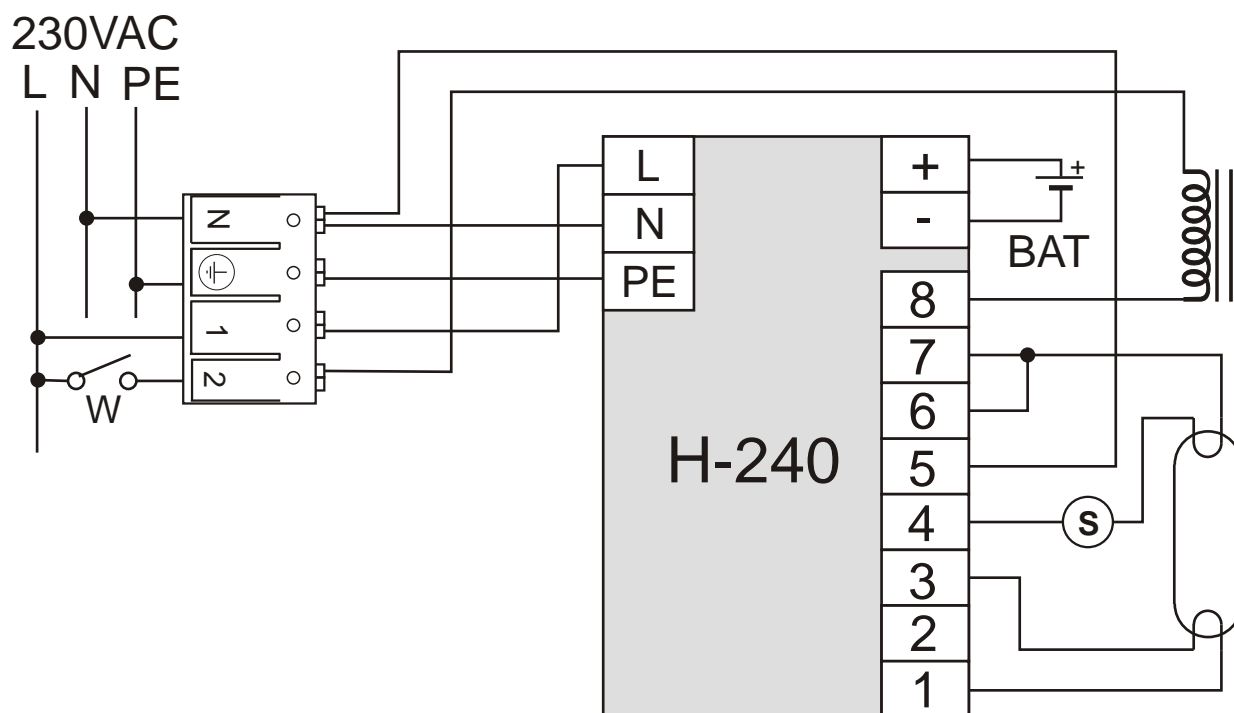

konfiguracja statecznika S-01

wietlówka oznaczona zielon kropk pracuje w trybie podstawowym (tj. przy zasilaniu z sieci) oraz w trybie awaryjnym (przy zasilaniu z baterii).

Nazwa