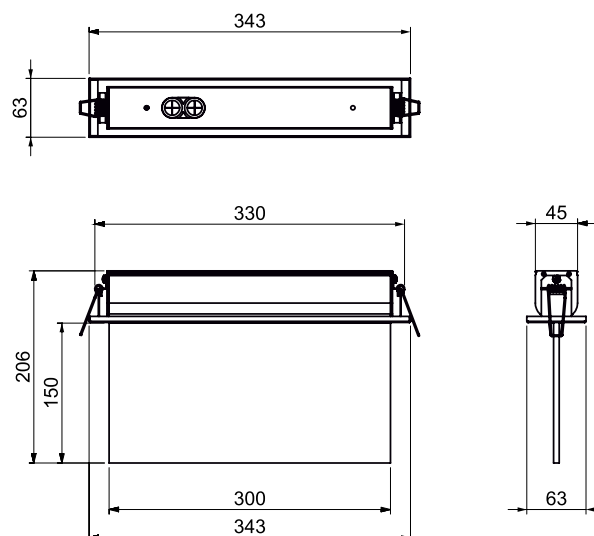

UTILIGHT C245

Zestaw mocowania C245 dedykowany dla opraw kierunkowych **UTILIGHT SGN LED**. Umożliwia montaż oprawy w sufitach podwieszanych. Maskownica wykonana jest z malowanej proszkowo stali.

Zestaw, w zależności od wielkości, kompatybilny jest z oprawami **UTILIGHT SGN LED** we wszystkich rozmiarach i w wersjach mocowania **C142 oraz C146**.

WYMIARY

20x10cm

30x15cm

40x20cm

ZAMAWIANIE

UTILIGHT C245 0000 - PLEN - 30x15 - 9003 - FT

Wymiar znaku bezpieczeństwa:

20x10 - znak bezpieczeństwa o wymiarach 20x10cm

30x15 - znak bezpieczeństwa o wymiarach 30x15cm

40x20 - znak bezpieczeństwa o wymiarach 40x20cm

Kolor maskownicy:

9003 - RAL 9003 (biały)

... - inny na specjalne zamówienie