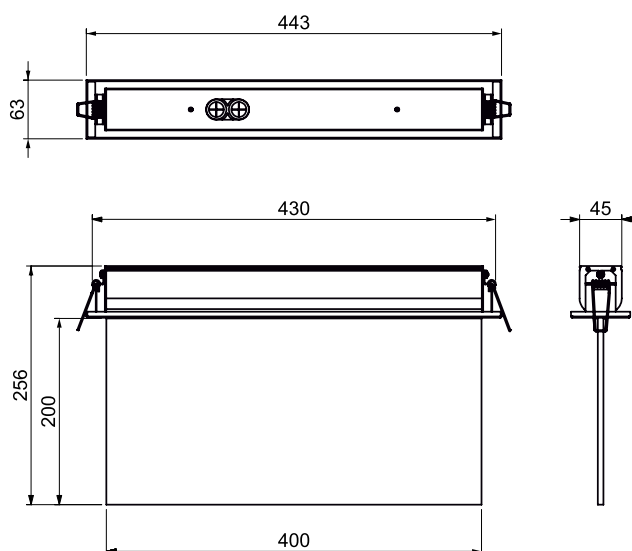

UTILIGHT C245

Zestaw mocowania C245 dedykowany dla opraw kierunkowych **UTILIGHT SGN LED**. Umożliwia montaż oprawy w sufitach podwieszanych. Maskownica wykonana jest z malowanej proszkowo stali.

Zestaw, w zależności od wielkości, kompatybilny jest z oprawami **UTILIGHT SGN LED** we wszystkich rozmiarach i w wersjach mocowania **C142 oraz C146**.

WYMIARY

20x10cm

30x15cm

40x20cm

ZAMAWIANIE

UTILIGHT C245 0000 - PLEN - 30x15 - 9003 - FT

Wymiar znaku bezpieczeństwa:

20x10 - znak bezpieczeństwa o wymiarach 20x10cm

30x15 - znak bezpieczeństwa o wymiarach 30x15cm

40x20 - znak bezpieczeństwa o wymiarach 40x20cm

Kolor maskownicy:

9003 - RAL 9003 (biały)

... - inny na specjalne zamówienie