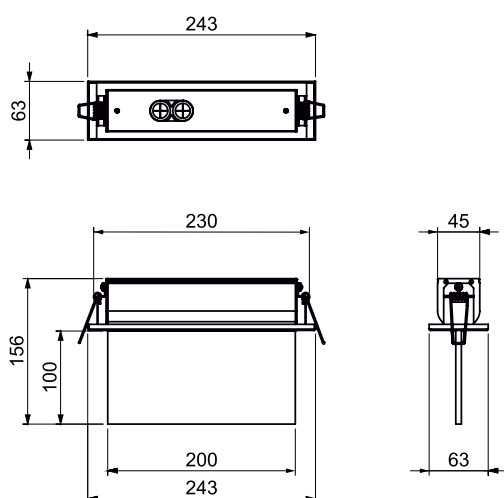

UTILIGHT C245

Zestaw mocowania C245 dedykowany dla opraw kierunkowych **UTILIGHT SGN LED**. Umożliwia montaż oprawy w sufitach podwieszanych. Maskownica wykonana jest z malowanej proszkowo stali.

Zestaw, w zależności od wielkości, kompatybilny jest z oprawami **UTILIGHT SGN LED** we wszystkich rozmiarach i w wersjach mocowania **C142 oraz C146**.

WYMIARY

20x10cm

30x15cm

40x20cm

ZAMAWIANIE

UTILIGHT C245 0000 - PLEN - 30x15 - 9003 - FT

Wymiar znaku bezpieczeństwa:

20x10 - znak bezpieczeństwa o wymiarach 20x10cm

30x15 - znak bezpieczeństwa o wymiarach 30x15cm

40x20 - znak bezpieczeństwa o wymiarach 40x20cm

Kolor maskownicy:

9003 - RAL 9003 (biały)

... - inny na specjalne zamówienie