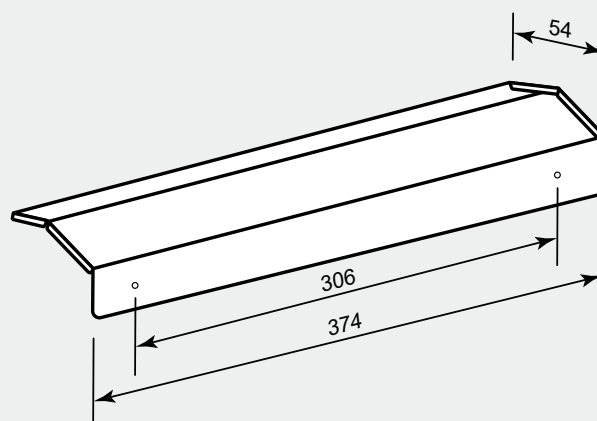

PRIMOS W225

Akcesorium dedykowane dla rodziny opraw **PRIMOS**.
Zwiększa ochronę oprawy przed warunkami atmosferycznymi.

MATERIAŁ

Materiał - stal malowana proszkowo
Kolor - RAL 9003, inny na specjalne zamówienie

ZAMAWIANIE

	PRIMOS W225	0000	-	PLEN	-	9003	-	FT
Kolor obudowy:								
9003 - <input type="radio"/> RAL 9003								
... - inny na specjalne zamówienie								