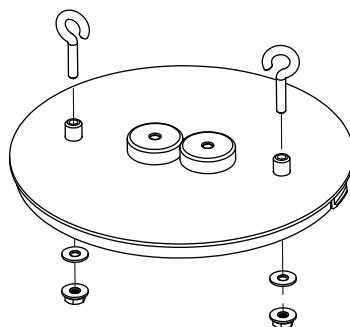

# OWA SU LED C116

Zestaw mocowania **C116** dedykowany jest dla opraw OWA SU LED.

Umożliwia montaż oprawy do sufitu podwieszanego w dwóch wersjach montażu: bezpośredni do sufitu oraz zwieszakowy oprawy na linkach lub łańcuszkach (elementy zamawiane osobno).

## WYMIARY

## ELEMENTY ZESTAWU

2 x hak oczkowy  
2 x nakrętka M4  
2 x podkładka  
sprężysta ząbkowana  
2 x przepust kablowy

Płyta montażowa