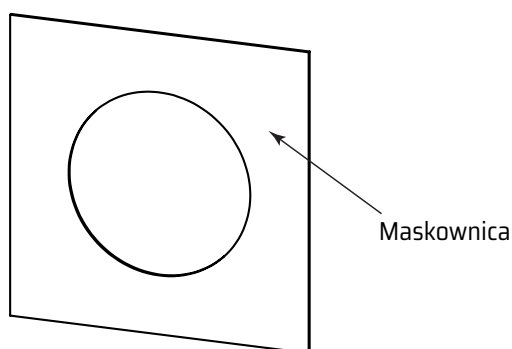

OWA FL LED C125

Zestaw mocowania **C125** dedykowany jest dla opraw OWA FL LED.

Umożliwia montaż źródła światła oprawy na kratownicy sufitu podwieszanego.

WYMIARY

ELEMENTY ZESTAWU

ZAMAWIANIE

OWA FL LED C125 0000 - 115x115 - SPR - 9016 - FT

Rozmiar:

105x105 - maskownica kwadratowa o wymiarach 105x105

115x115 - maskownica kwadratowa o wymiarach 115x115

Sprężyny:

SPR - dodatkowe sprężyny mocujące

X - brak sprężyn mocujących

Kolor:

9003 - RAL 9003