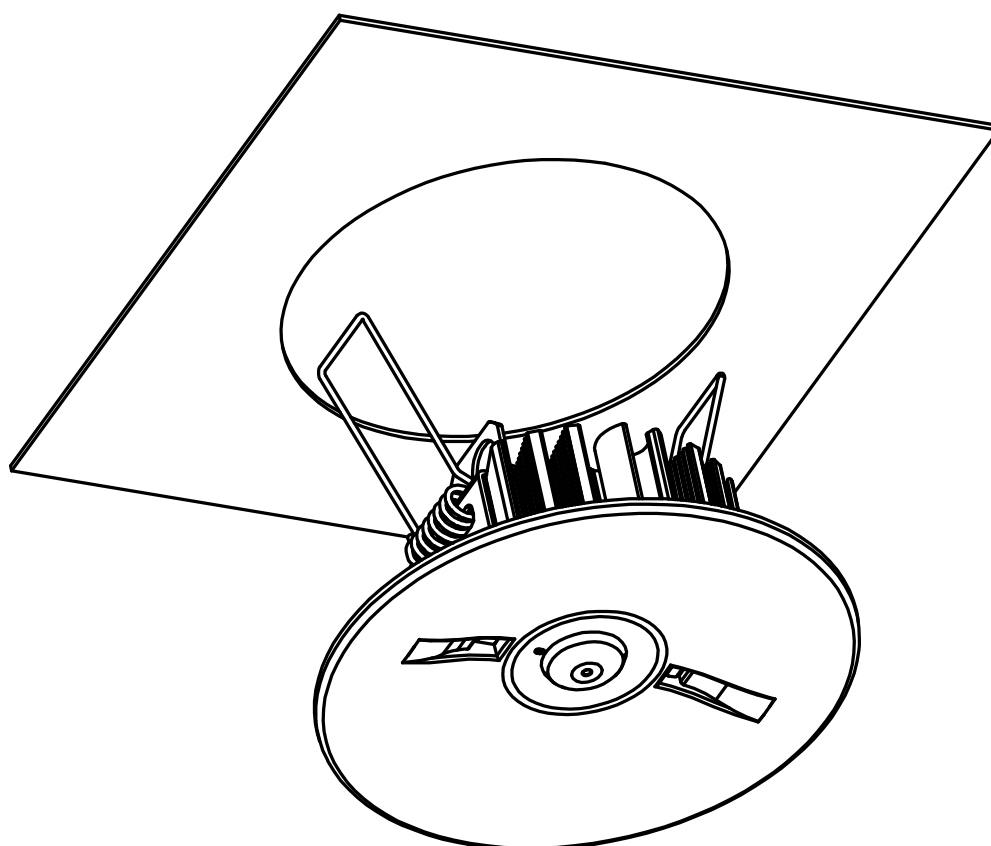

OWA FL LED C125

Zestaw mocowania **C125** dedykowany jest dla opraw OWA FL LED.

Umożliwia montaż źródła światła oprawy na kratownicy sufitu podwieszanego.

WYMIARY

ELEMENTY ZESTAWU

ZAMAWIANIE

OWA FL LED C125 0000 - 115x115 - SPR - 9016 - FT

Rozmiar:

105x105 - maskownica kwadratowa o wymiarach 105x105

115x115 - maskownica kwadratowa o wymiarach 115x115

Sprężyny:

SPR - dodatkowe sprężyny mocujące

X - brak sprężyn mocujących

Kolor:

9003 - RAL 9003