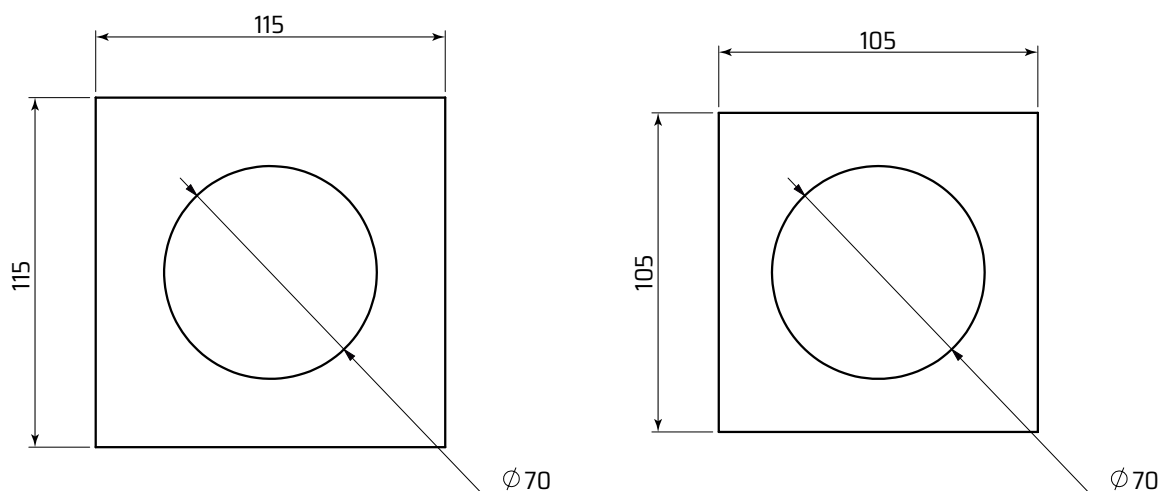

OWA FL LED C125

Zestaw mocowania **C125** dedykowany jest dla opraw OWA FL LED.

Umożliwia montaż źródła światła oprawy na kratownicy sufitu podwieszanego.

WYMIARY

ELEMENTY ZESTAWU

ZAMAWIANIE

OWA FL LED C125 0000 - 115x115 - SPR - 9016 - FT

Rozmiar:

105x105 - maskownica kwadratowa o wymiarach 105x105

115x115 - maskownica kwadratowa o wymiarach 115x115

Sprężyny:

SPR - dodatkowe sprężyny mocujące

X - brak sprężyn mocujących

Kolor:

9003 - RAL 9003