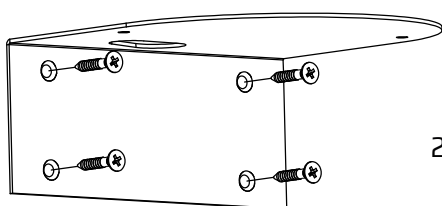

# OWA ALSU W135

Zestaw mocowania **W135** dedykowany jest dla opraw OWA ALSU LED.

Umożliwia montaż oprawy na ścianie.

## WYMIARY

## ELEMENTY ZESTAWU

Kątownik mocowania  
 2 x śruba M4  
 2 x nakrętka M4  
 2 x podkładka sprężysta ząbkowana  
 4 x wkręt z kołkiem 8x40