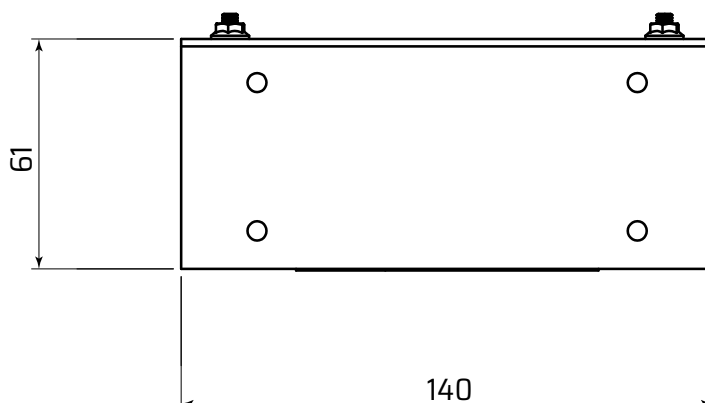

# OWA ALSU W135

Zestaw mocowania **W135** dedykowany jest dla opraw OWA ALSU LED.

Umożliwia montaż oprawy na ścianie.

## WYMIARY

## ELEMENTY ZESTAWU

Kątownik mocowania  
 2 x śruba M4  
 2 x nakrętka M4  
 2 x podkładka sprężysta ząbkowana  
 4 x wkręt z kołkiem 8x40