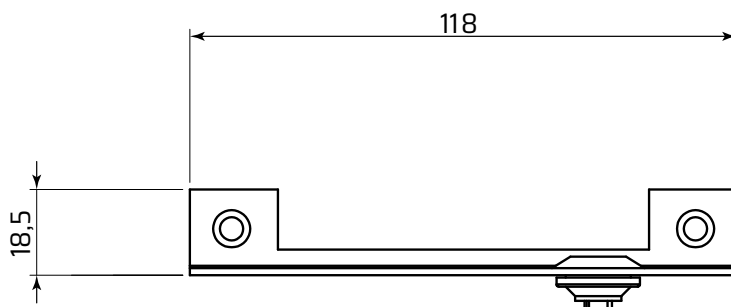

ORBIT W132

Zestaw mocowania **W132** dedykowany jest dla opraw ORBIT SU LED.
Umożliwia montaż oprawy na ścianie.

WYMIARY

ELEMENTY ZESTAWU

4 x śruba M4
4 x nakrętka M4
4 x podkładka sprężysta ząbkowana
2 x wkręt z kołkiem 8x40
2 x przepust kablowy

Kątownik mocowania

ZAMAWIANIE

ORBIT W132 0000 - PL - 9003 - FT

Kolor obudowy:

9003 -  RAL 9003

... - inny na specjalne zamówienie