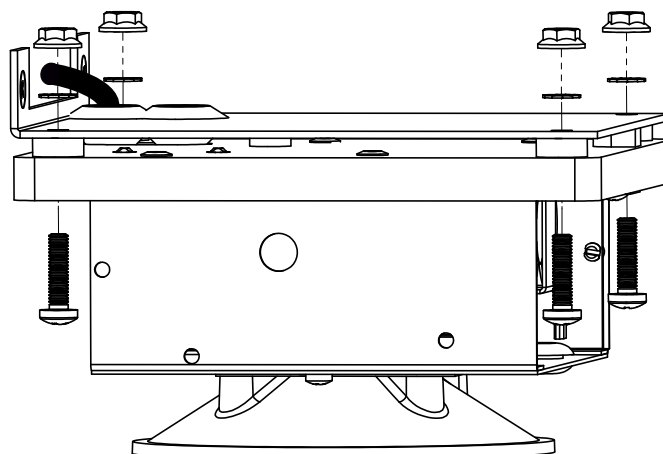

ORBIT W132

Zestaw mocowania **W132** dedykowany jest dla opraw ORBIT SU LED.
Umożliwia montaż oprawy na ścianie.

WYMIARY

ELEMENTY ZESTAWU

4 x śruba M4
4 x nakrętka M4
4 x podkładka sprężysta ząbkowana
2 x wkręt z kołkiem 8x40
2 x przepust kablowy

Kątownik mocowania

ZAMAWIANIE

ORBIT W132 0000 - PL - 9003 - FT

Kolor obudowy:

9003 -  RAL 9003

... - inny na specjalne zamówienie