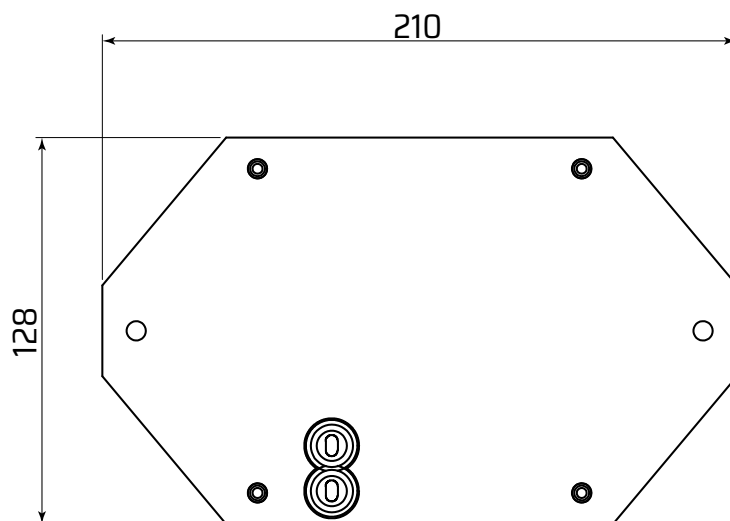

# ORBIT C108

Zestaw mocowania **C108** dedykowany jest dla opraw ORBIT SU LED.  
Umożliwia montaż oprawy na szpilkach do sufitu.

**WYMIARY**

**ELEMENTY ZESTAWU**

**ZAMAWIANIE**

**ORBIT C108 0000 - PL - ZN - X**

Kolor:

**9003** - ○ RAL 9003

**ZN** - ● ocynkowany

... - inny na specjalne zamówienie

Wykończenie powierzchni:

**FT** - drobna faktura (fine texture)

**X** - nie dotyczy (ZN)