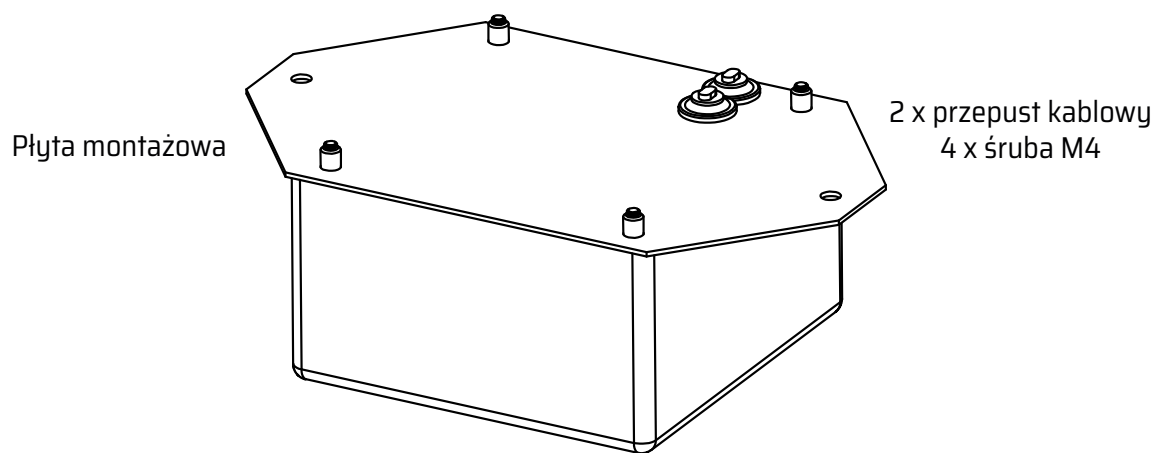

# ORBIT C108

Zestaw mocowania **C108** dedykowany jest dla opraw ORBIT SU LED.  
Umożliwia montaż oprawy na szpilkach do sufitu.

**WYMIARY**

**ELEMENTY ZESTAWU**

**ZAMAWIANIE**

**ORBIT C108 0000 - PL - ZN - X**

Kolor:

**9003** - ○ RAL 9003

**ZN** - ● ocynkowany

... - inny na specjalne zamówienie

Wykończenie powierzchni:

**FT** - drobna faktura (fine texture)

**X** - nie dotyczy (ZN)