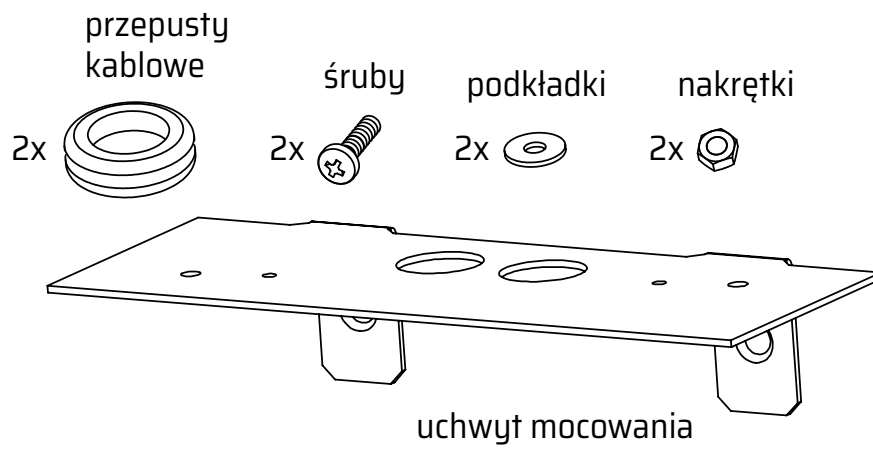

# CRYSTAL LED W138

Zestaw mocowania **W138** dedykowany jest dla opraw CRYSTAL LED.

Umożliwia montaż oprawy tyłem do ściany.

## ELEMENTY ZESTAWU

## ZAMAWIANIE

**CRYSTAL LED W138 0000 - PL - 9003 - FT**

Kolor obudowy:

**9003** -  RAL 9003

... - inny na specjalne zamówienie