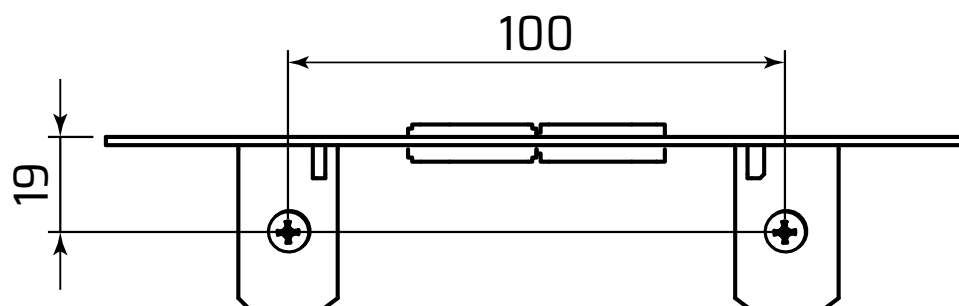

# CRYSTAL LED W138

Zestaw mocowania **W138** dedykowany jest dla opraw CRYSTAL LED.

Umożliwia montaż oprawy tyłem do ściany.

## ELEMENTY ZESTAWU

## ZAMAWIANIE

**CRYSTAL LED W138 0000 - PL - 9003 - FT**

Kolor obudowy:

**9003** -  RAL 9003

... - inny na specjalne zamówienie