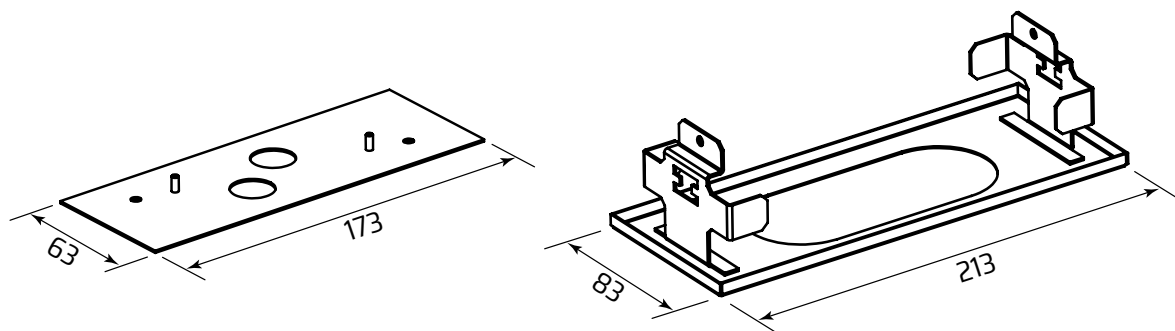

CRYSTAL LED C118

Zestaw mocowania **C118** dedykowany jest dla opraw CRYSTAL LED.

Umożliwia montaż oprawy w sufitach podwieszanych.

WYMIARY

ELEMENTY ZESTAWU

- Haczyki 2x
- Przepusty kablowe 2x
- Śruby, nakładki, podkładki 2x
- 4x
- 2x
- 2x

ZAMAWIANIE

CRYSTAL LED C118 0000 - PL - 9003 - FT

Kolor:

9003 - RAL 9003

... - inny na specjalne zamówienie