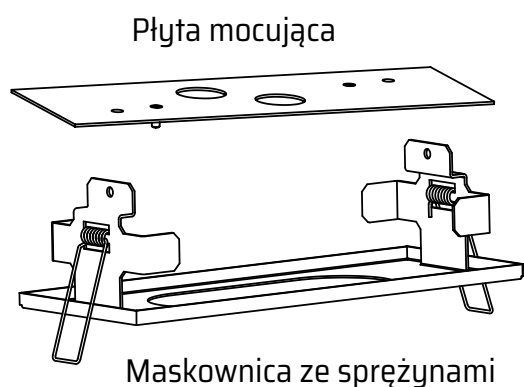

CRYSTAL LED C118

Zestaw mocowania **C118** dedykowany jest dla opraw CRYSTAL LED.

Umożliwia montaż oprawy w sufitach podwieszanych.

WYMIARY

ELEMENTY ZESTAWU

- Haczyki 2x
- Przepusty kablowe 2x
- Śruby, nakładki, podkładki 2x
- 4x
- 2x
- 2x

ZAMAWIANIE

CRYSTAL LED C118 0000 - PL - 9003 - FT

Kolor:

9003 - RAL 9003

... - inny na specjalne zamówienie